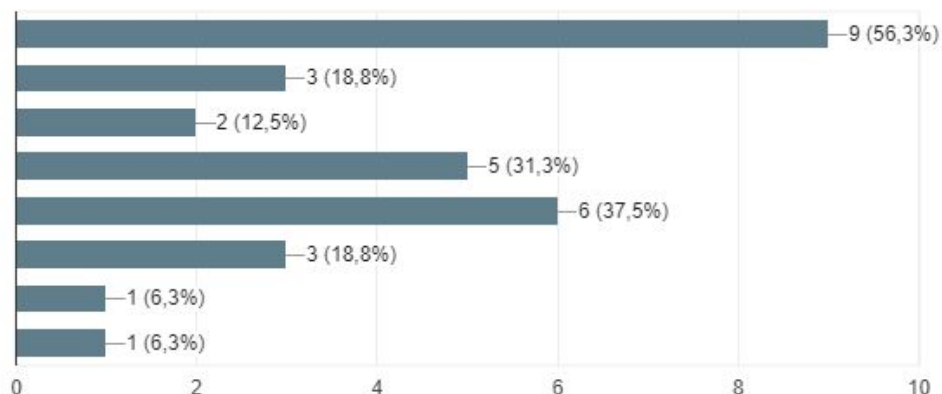

Horários de AEDS

Foi feito uma pesquisa entre os alunos da turma de AEDS 1 do 1º período de 2018, 16 alunos responderam escolhendo os dias: terça, quarta e quinta.

Horários

16 respostas

Assim fica previsto que os horários e os dias de monitoria serão: